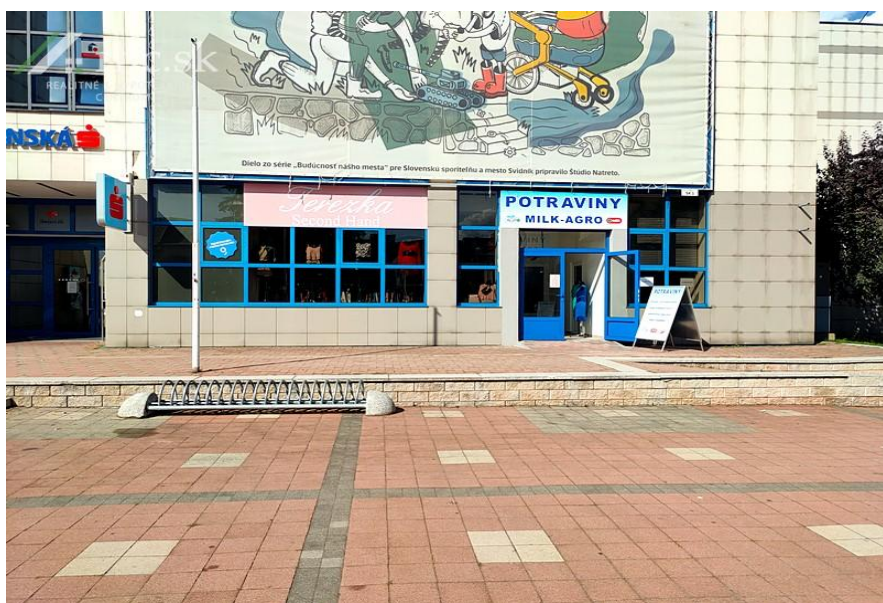

Tech. Informácie:

Celková plocha **17,02m²**

Kontakt:

Michal Farkaš
0907 32 00 31
farkas@rhc.sk
Centrálna 274, Svidník
www.rhc.sk

Poznámky: