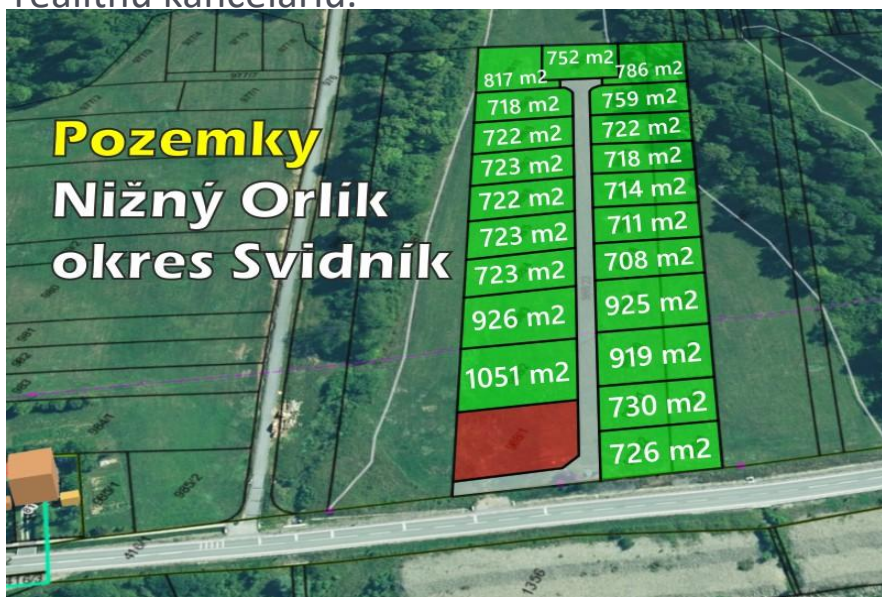

Pozemky blízko mesta Svidník

Nižný Orlík

Hľadáte pozemok mimo a zároveň v blízkosti mesta? Ponúkame na predaj krásne slnečné pozemky o celkovej rozlohe 7-10 árov v obci Nižný Orlík . Nachádzajú sa iba 5 km od mesta Svidník. Sú vhodné na výstavbu rodinných domčekov, alebo rekreačnej stavby podľa predstáv nového majiteľa. V dosahu sa nachádzajú inžinierske siete. Pekne prírodné prostredie, ideálna šírka a veľkosť pozemkov. Výborná dostupnosť do mesta Svidník a neďaleko sú aj Bardejovské kúpele či mesto Bardejov.

Ak Vás táto ponuka zaujala, kontaktujte našu realitnú kanceláriu.

Cena: 30 €/m²

Cena je konečná vrátane právneho servisu a poradenstva.

ID: **SK0757**

Výhody:

- + Blízkosť mesta
- + Krásne prostredie
- + Výstavba podľa vlastných predstáv
- + Dosah IS
- + Agroturistika
- + Vyhľadávaná lokalita

Tech. Informácie:

Rozloha pozemku: **7-10 árov**

Kontakt:

Michal Farkaš
0907 32 00 31
farkas@rhc.sk
Centrálna 274, Svidník
www.rhc.sk

Poznámky: